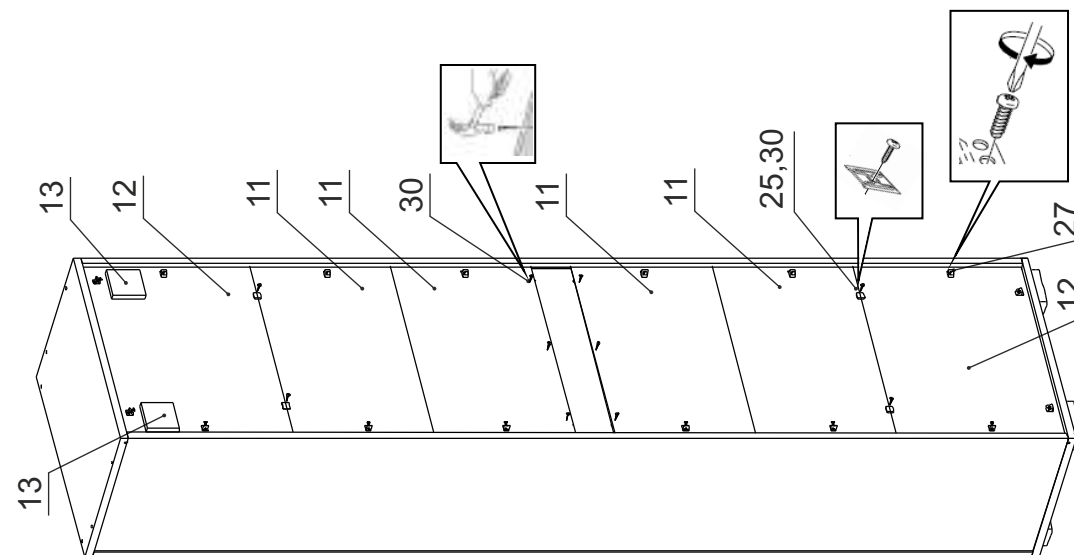

Детали на шкаф многоцелевого назначения № 101

Спецификация деталей № 101				
№	Наименование	Размер	Кол.	Пакет
1	Боковина левая	2000x340	1	1
2	Боковина правая	2000x340	1	1
3	Крышка	502x358	1	2
4	Дно	502x358	1	2
5	Накладка левая	2000x71	1	1
6	Накладка правая	2000x71	1	1
7	Фасад (Шелкография)	1996x356	1	3
8	Горизонт	468x326	1	2
9	Горизонт	468x326	1	2
10	Распорка	468x150	1	1
11	Задняя стенка (склейка)	480x300	4	2
12	Задняя стенка	480x364	2	2
13	Подкладка под навес	70x70	2	1