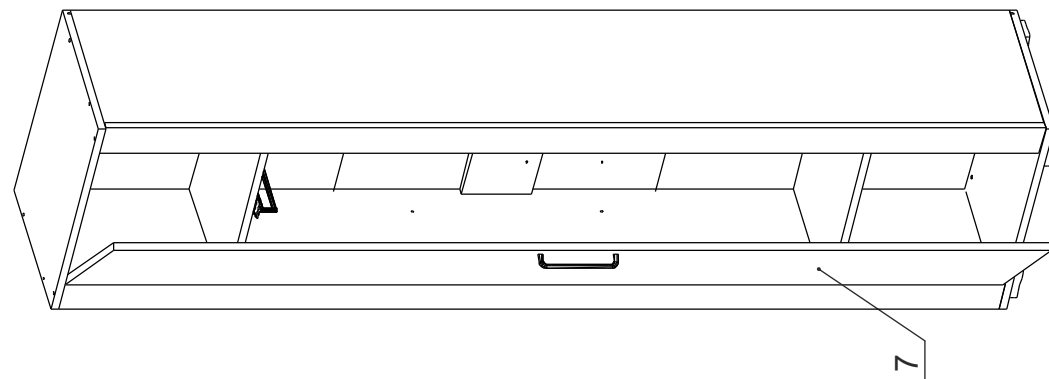

Детали на шкаф многоцелевого назначения № 101

Спецификация деталей № 101				
№	Наименование	Размер	Кол.	Пакет
1	Боковина левая	2000x340	1	1
2	Боковина правая	2000x340	1	1
3	Крышка	502x358	1	2
4	Дно	502x358	1	2
5	Накладка левая	2000x71	1	1
6	Накладка правая	2000x71	1	1
7	Фасад (Шелкография)	1996x356	1	3
8	Горизонт	468x326	1	2
9	Горизонт	468x326	1	2
10	Распорка	468x150	1	1
11	Задняя стенка (склейка)	480x300	4	2
12	Задняя стенка	480x364	2	2
13	Подкладка под навес	70x70	2	1