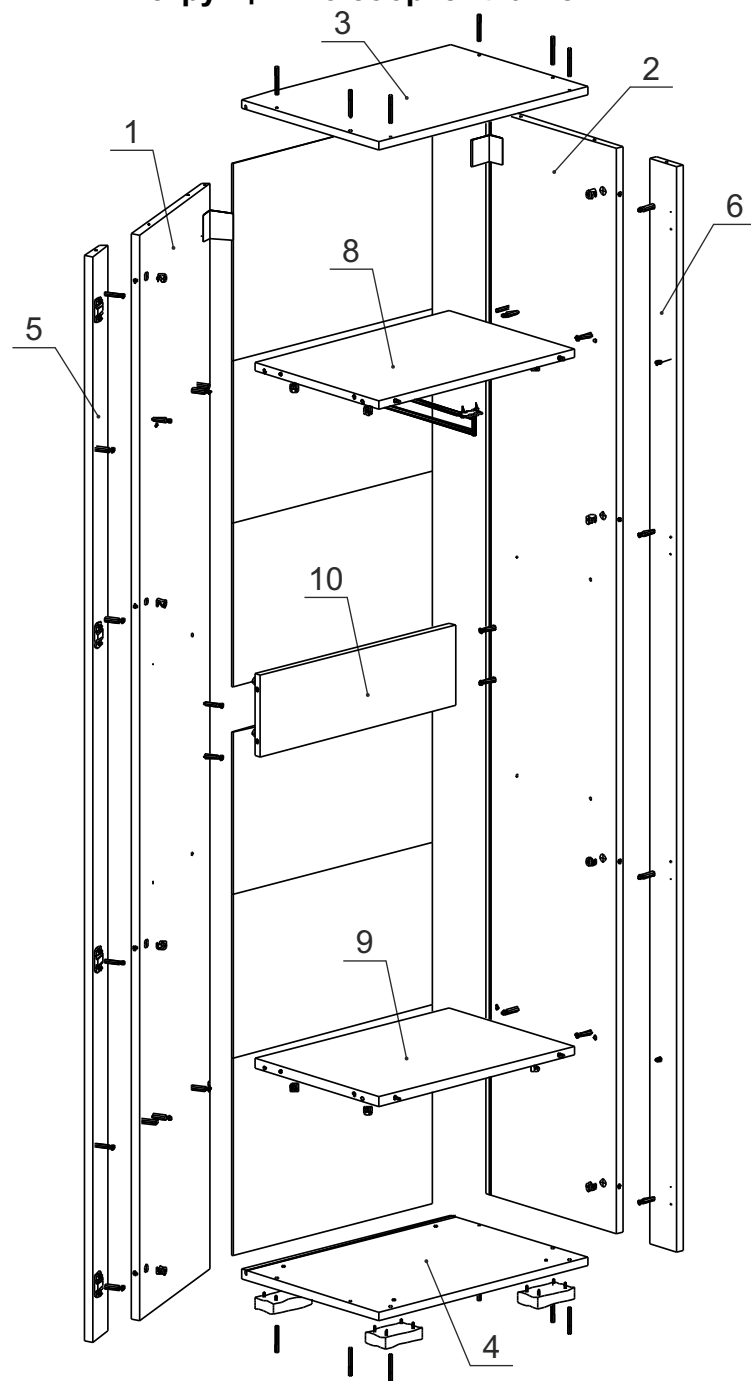

Инструкция по сборке «Латте»