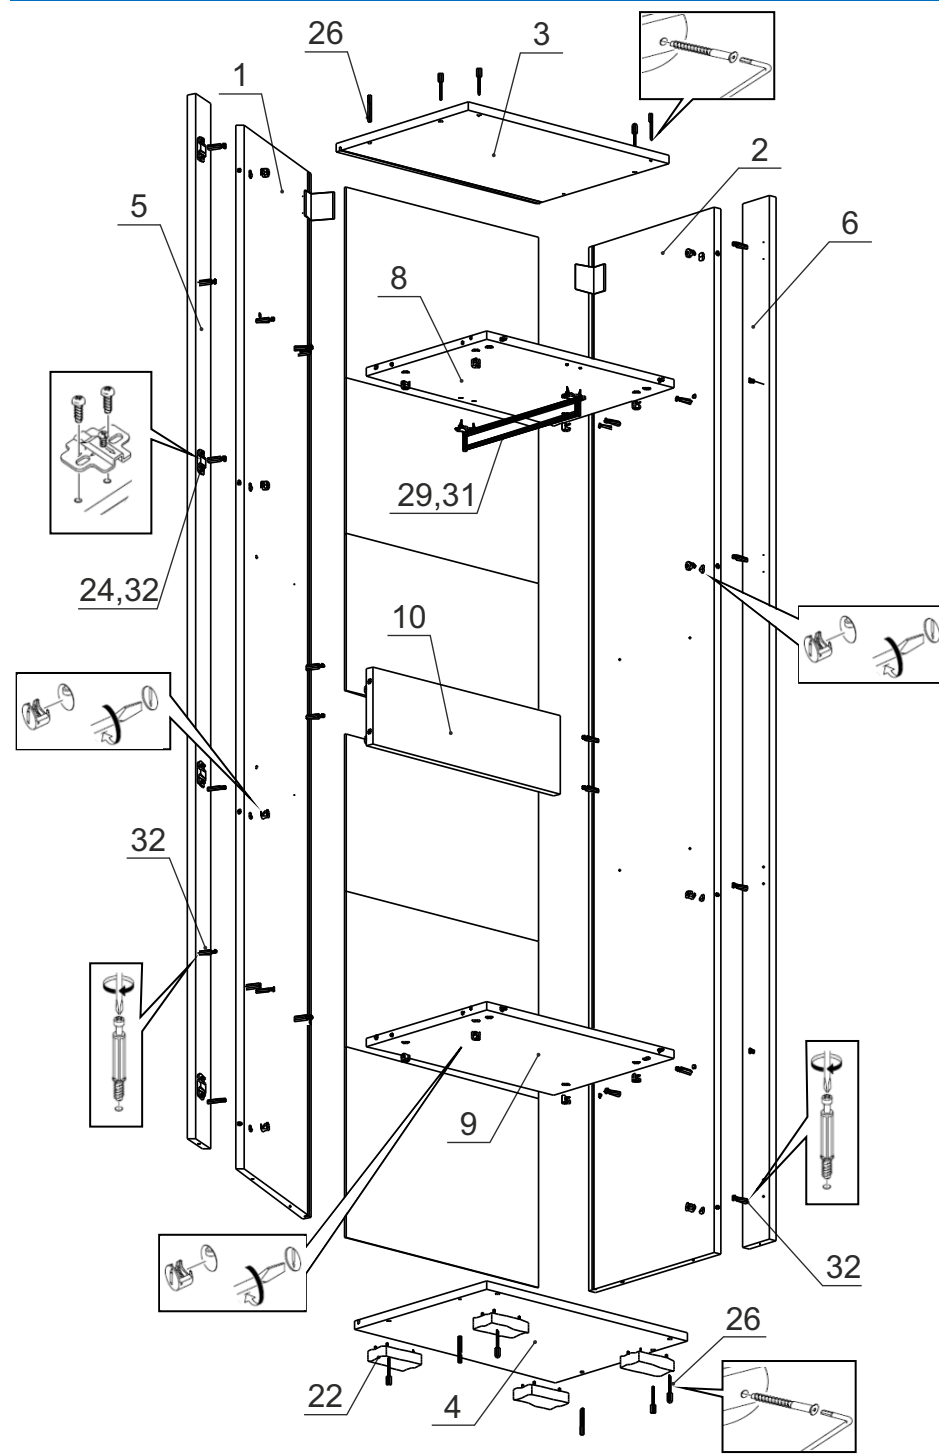

Инструкция по сборке «Латте»