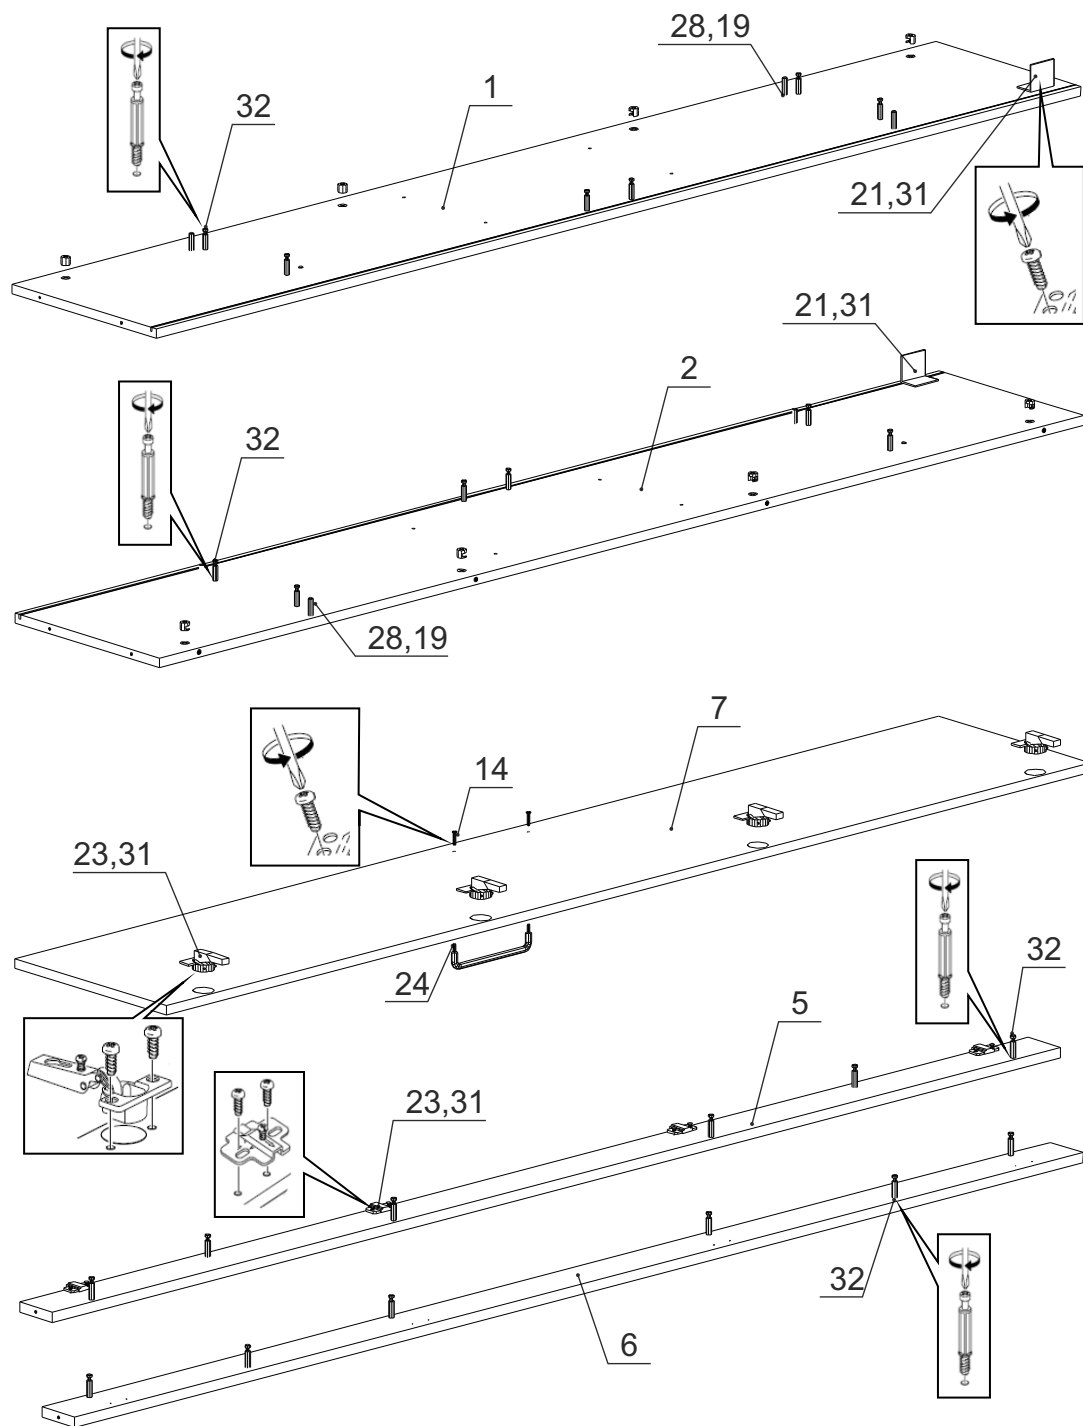

Фурнитура на шкаф многоцелевого назначения № 101

№	Наименование	Кол.
14	Винт 4x20	2
15	Заглушка для стяжки серая	12
16	Заглушка для эксцентриковой стяжки белая	12
17	Заглушка для эксцентриковой стяжки серая	8
18	Инструкция	1
19	Клей ПВА	1
20	Ключ шестигранный	1
21	Навес угловой SAMET	2
22	Опора Н 019 020 Валмакс	4
23	Петля для двери с планкой Samet	4
24	Ручка скоба 767 160	1
25	Скрепка «Крабик»	4
26	Стяжка 7x50	12
27	Уголок мебельный крепления задней стенки с саморезом	16
28	Шкант 8x30	8
29	Штанга выдвижная СТ.138-01	1
30	Шуруп 3x20	4
31	Шуруп 4x16	46
32	Эксцентрик Rastex 15 с дюбелем DU 232	24
33	Амортизатор 66528-21, планка 63309-42	1
34	Заглушка для тех. отверстия D=8 серая	4